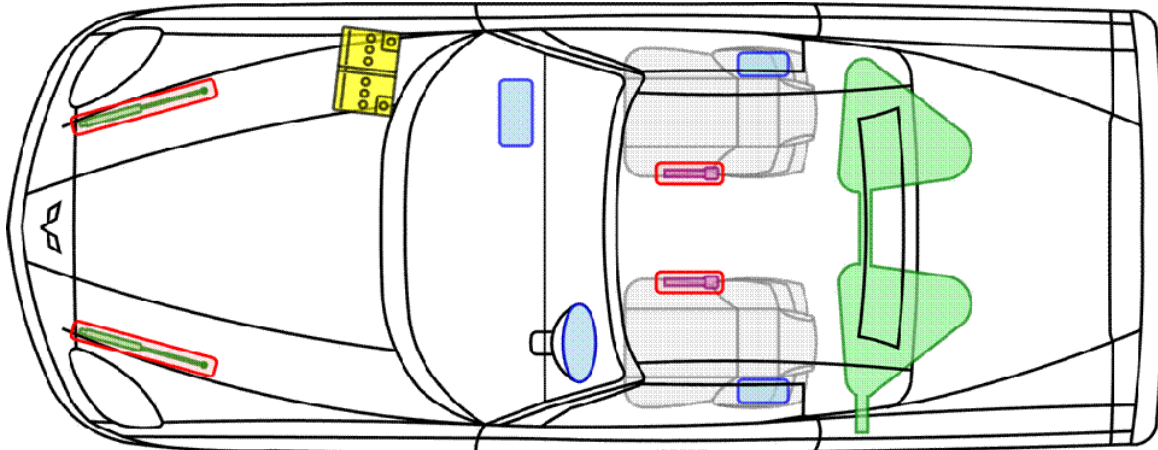

Corvette

Cabrio

Baujahr 2008 →

Legende

	Airbag		Karosserie- verstärkung		Steuergerät
	Gas- generator		Überroll- schutz		Batterie
	Gurt- straffer		Gasdruck- dämpfer		Kraftstoff- tank

Corvette